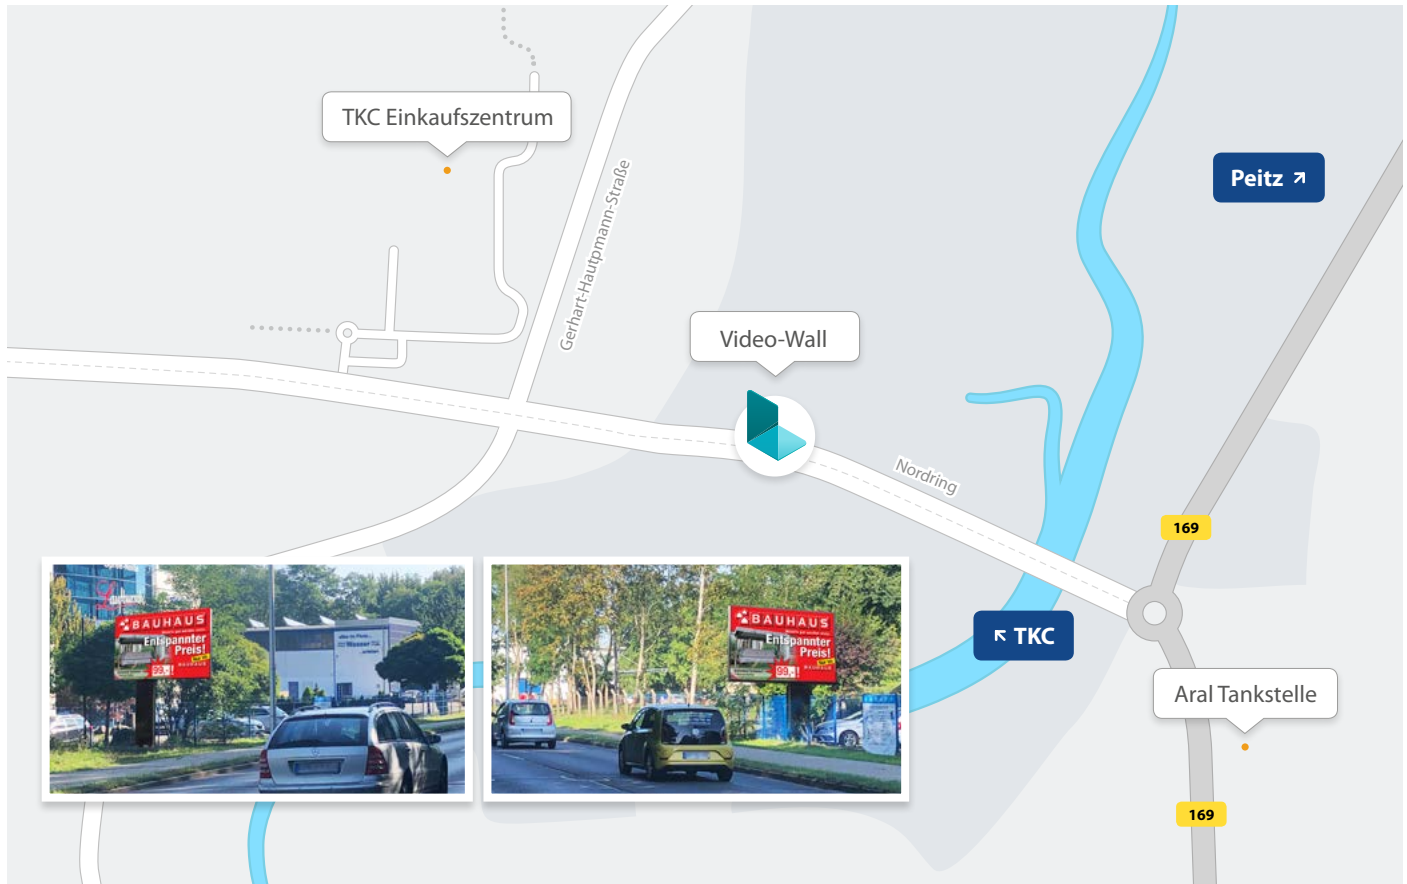

Die erste doppelseitige Videogroßfläche
in Cottbus im 18/1 Format!

Unsere Leistungen

Video-Schaltung	Schaltung Ihrer Bild oder Video-Werbung auf der VideoWall am Nordring. Doppelfläche von je ca. 2,5 x 3,5 m (18/1 Format).
Schaltzyklen	Länge eines Informations- und Werbeblocks: 3 Minuten. Ihre Werbezeit darin beträgt 24 Sekunden, nach Ihrem Wunsch aufgeteilt in 2 x 12 oder 1 x 24 Sekunden.
Schaltdauer	Innerhalb 14 Stunden täglich, Zeitraum frei wählbar.
Video-Produktion	Die Produktion der ersten Animation ist inklusive (ab 6 Monate 2 weitere Produktionen).
Kontakte	18.000 Fahrzeug-Kontakte / Tag (je Fahrtrichtung (9.000 Fahrzeuge)).

STANDORT

VideoWall Cottbus Nordring

18.000...

ca. 9.000 KFZ tägl. je Fahrtrichtung

14 h...

Präsentationszeit tägl.

560...

Ausstrahlungen Ihrer Anzeige tägl.